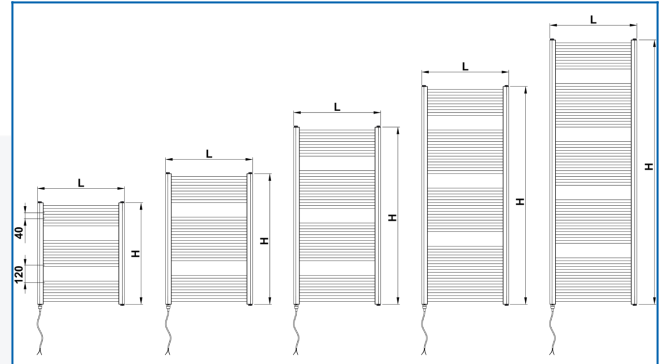

### Eingegebene Filter

Wärmeleistung:  $t_1: 75\text{ °C} \mid t_2: 65\text{ °C} \mid t_i: 20\text{ °C} \mid \Delta t: 50\text{ °C}$