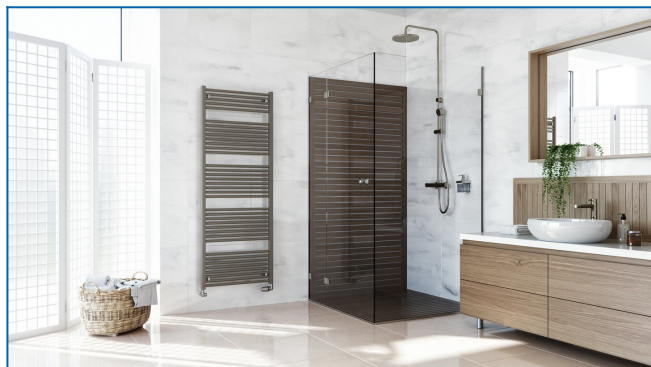

KORALUX LINEAR COMFORT

Komfortable Badheizkörper mit ausgewogener Funktions- und Designkombination mit unterem Anschluss

Eingegebene Filter

Wärmeleistung: $t_1: 75\text{ °C} \mid t_2: 65\text{ °C} \mid t_i: 20\text{ °C} \mid \Delta t: 50\text{ °C}$