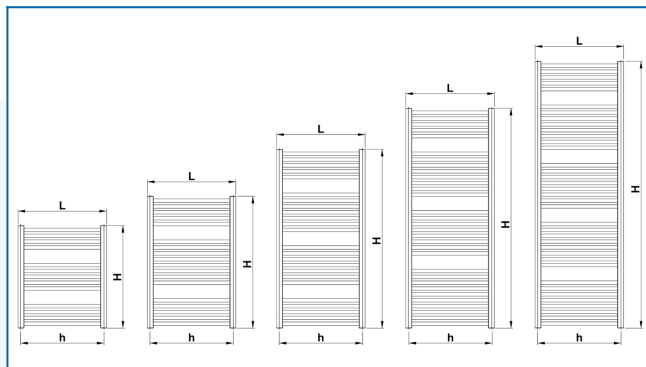

KORALUX LINEAR COMFORT

Komfortable Badheizkörper mit ausgewogener Funktions- und Designkombination mit unterem Anschluss

Eingegebene Filter

Wärmeleistung: $t_1: 75\text{ °C} \mid t_2: 65\text{ °C} \mid t_i: 20\text{ °C} \mid \Delta t: 50\text{ °C}$