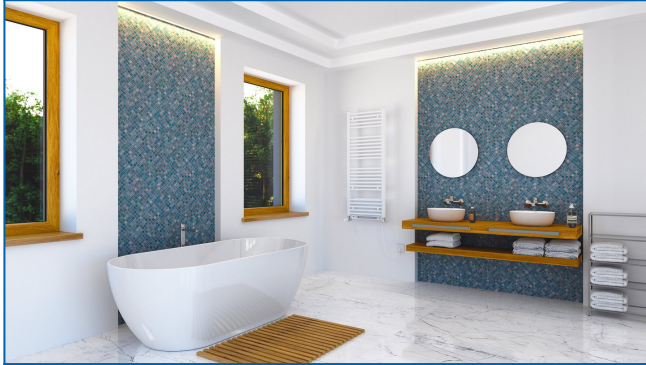

KORALUX LINEAR COMFORT B

Komfort-Badheizkörper mit einer Booster mit einer ausgewogenen Kombination von Funktion und Design

Eingegebene Filter

Wärmeleistung: $t_1: 75\text{ °C} \mid t_2: 65\text{ °C} \mid t_i: 20\text{ °C} \mid \Delta t: 50\text{ °C}$