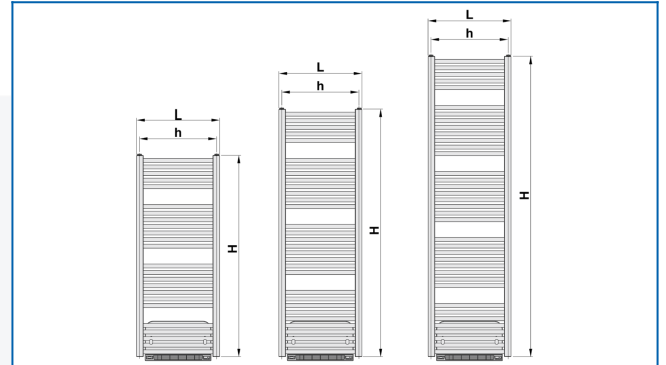

KORALUX LINEAR COMFORT B

Komfort-Badheizkörper mit einer Booster mit einer ausgewogenen Kombination von Funktion und Design

Eingegebene Filter

Wärmeleistung: $t_1: 75\text{ °C} \mid t_2: 65\text{ °C} \mid t_i: 20\text{ °C} \mid \Delta t: 50\text{ °C}$