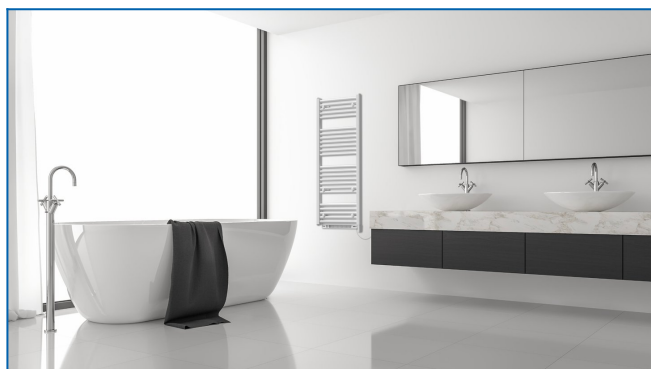

## KORALUX LINEAR COMFORT B-ER

Elektrischer Direktheizkörper mit Booster mit Heizstab mit einer ausgewogenen Kombination von Funktion und Design