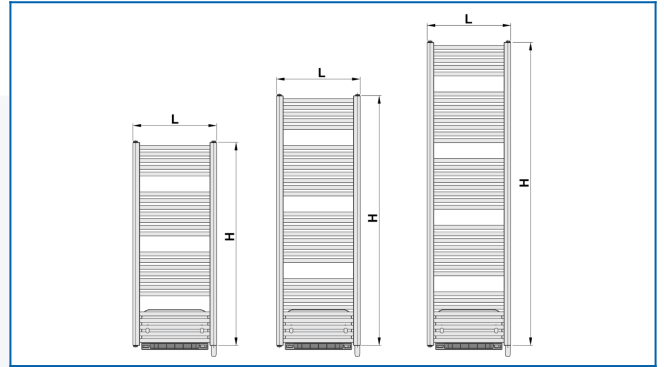

KORALUX LINEAR COMFORT B-ER

Elektrischer Direktheizkörper mit Booster mit Heizstab mit einer ausgewogenen Kombination von Funktion und Design

Eingegebene Filter

Wärmeleistung: $t_1: 75\text{ °C} \mid t_2: 65\text{ °C} \mid t_i: 20\text{ °C} \mid \Delta t: 50\text{ °C}$