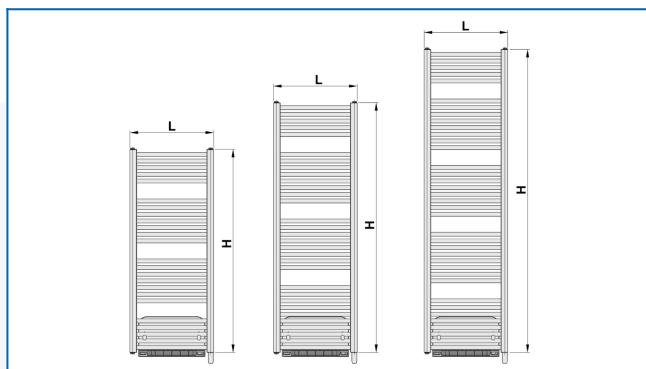

## KORALUX LINEAR COMFORT B-ER

Elektrischer Direktheizkörper mit Booster mit Heizstab mit einer ausgewogenen Kombination von Funktion und Design