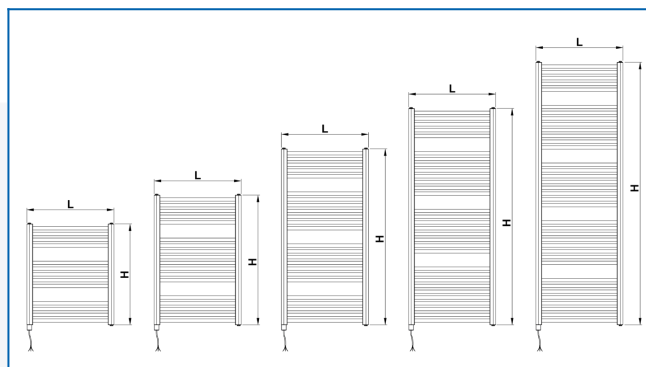

## KORALUX LINEAR COMFORT-E

Rein elektrische Badheizkörper mit geraden Profilen mit ausgewogener Funktions- und Designkombination

## Eingegebene Filter

**Wärmeleistung:**  $t_1: 75\text{ °C} \mid t_2: 65\text{ °C} \mid t_i: 20\text{ °C} \mid \Delta t: 50\text{ °C}$