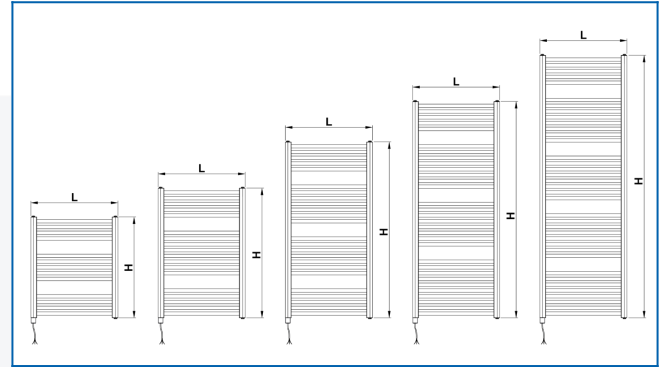

KORALUX LINEAR COMFORT-E

Rein elektrische Badheizkörper mit geraden Profilen mit ausgewogener Funktions- und Designkombination

Eingegebene Filter

Wärmeleistung: $t_1: 75\text{ °C} \mid t_2: 65\text{ °C} \mid t_i: 20\text{ °C} \mid \Delta t: 50\text{ °C}$