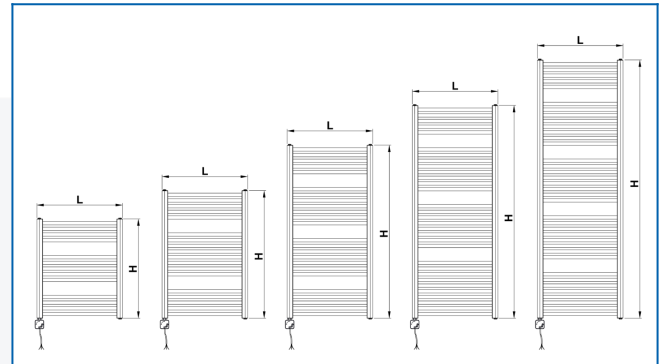

## KORALUX LINEAR COMFORT-ERH

Rein elektrische Badheizkörper mit geraden Profilen mit ausgewogener Funktions - und Designkombination

## Eingegebene Filter

Wärmeleistung:  $t_1: 75\text{ °C} \mid t_2: 65\text{ °C} \mid t_i: 20\text{ °C} \mid \Delta t: 50\text{ °C}$