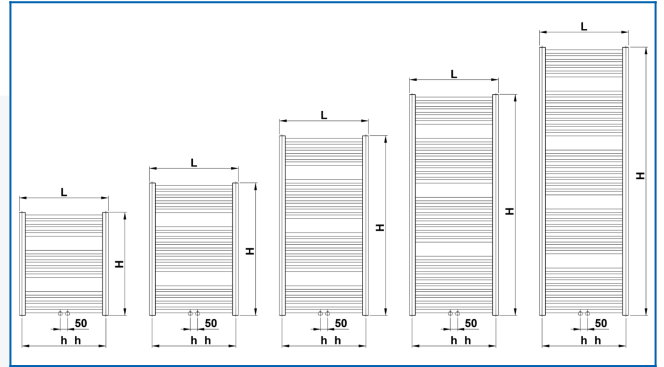

## KORALUX LINEAR COMFORT - M

Komfortable Badheizkörper mit ausgewogener Funktions- und Designkombination mit modernem Mittenanschluss

## Eingegebene Filter

Wärmeleistung:  $t_1: 75\text{ °C} \mid t_2: 65\text{ °C} \mid t_i: 20\text{ °C} \mid \Delta t: 50\text{ °C}$