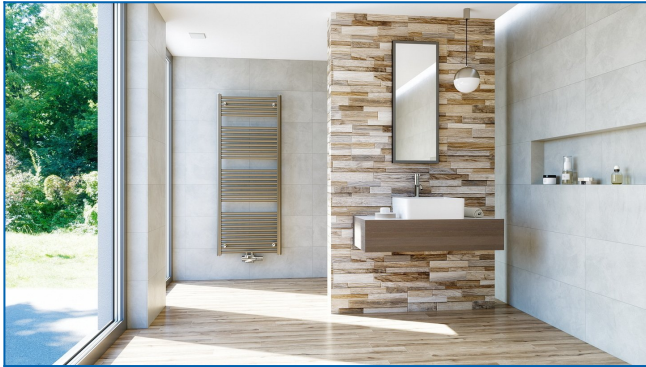

## KORALUX LINEAR COMFORT - M

Komfortable Badheizkörper mit ausgewogener Funktions- und Designkombination mit modernem Mittenanschluss