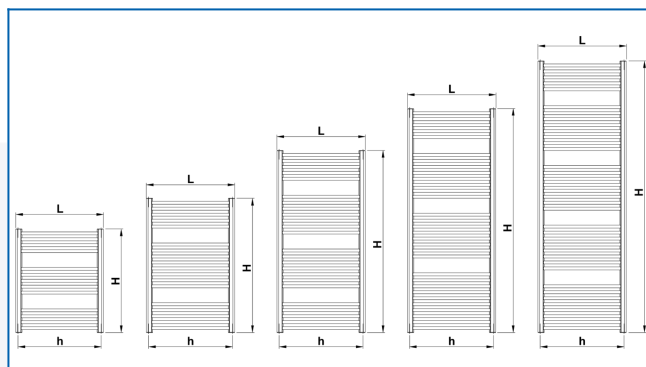

KORALUX RONDO CLASSIC

Beliebteste Badheizkörper mit günstigem Preis-Leistungs-Verhältnis mit unterem Anschluss

Eingegebene Filter

Wärmeleistung: $t_1: 75\text{ °C} \mid t_2: 65\text{ °C} \mid t_i: 20\text{ °C} \mid \Delta t: 50\text{ °C}$