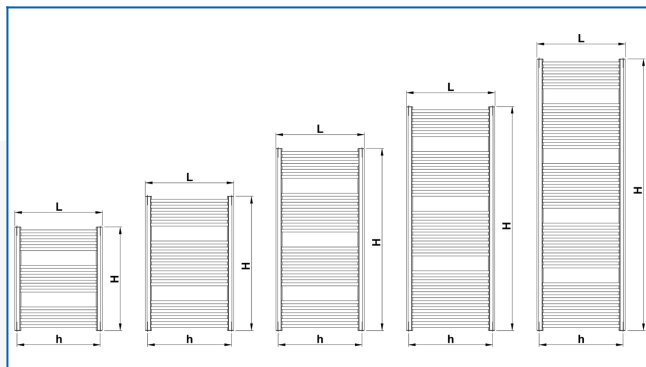

## Eingegebene Filter

**Wärmeleistung:**  $t_1: 75\text{ °C} \mid t_2: 65\text{ °C} \mid t_i: 20\text{ °C} \mid \Delta t: 50\text{ °C}$