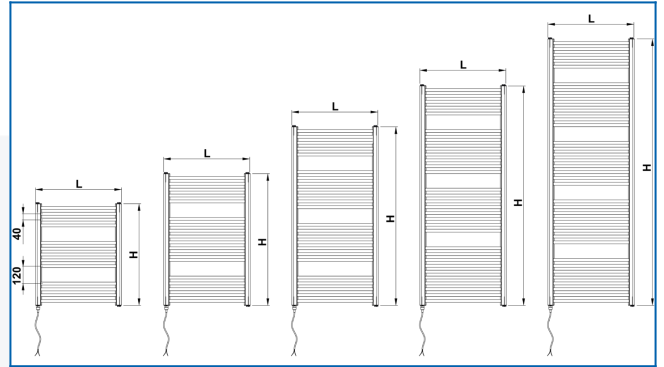

## Eingegebene Filter

Wärmeleistung:  $t_1: 75\text{ °C} \mid t_2: 65\text{ °C} \mid t_i: 20\text{ °C} \mid \Delta t: 50\text{ °C}$