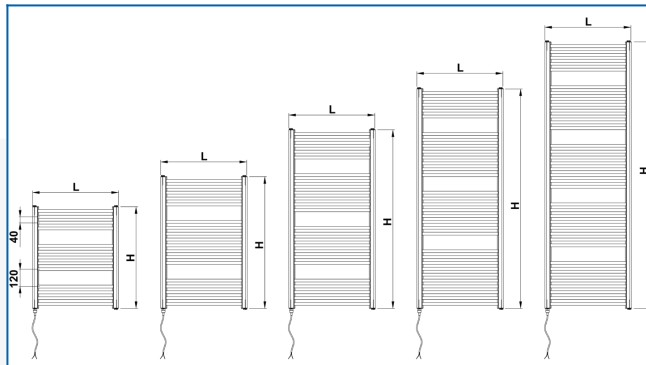

KORALUX RONDO CLASSIC-E

Rein elektrische Badheizkörper mit gebogenen Profilen mit günstigem Preis-Leistungs-Verhältnis

Eingegebene Filter

Wärmeleistung: $t_1: 75\text{ °C} \mid t_2: 65\text{ °C} \mid t_i: 20\text{ °C} \mid \Delta t: 50\text{ °C}$