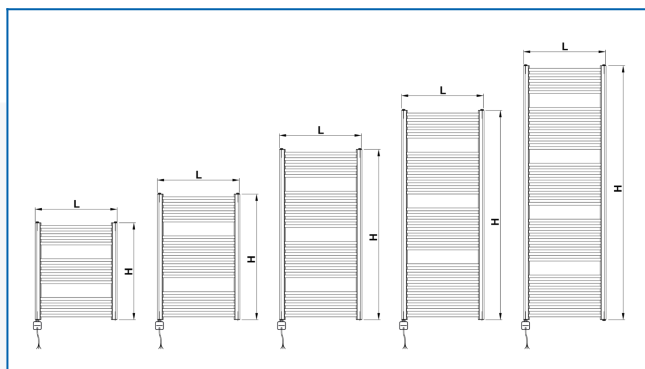

## Eingegebene Filter

Wärmeleistung:  $t_1: 75\text{ °C} \mid t_2: 65\text{ °C} \mid t_i: 20\text{ °C} \mid \Delta t: 50\text{ °C}$