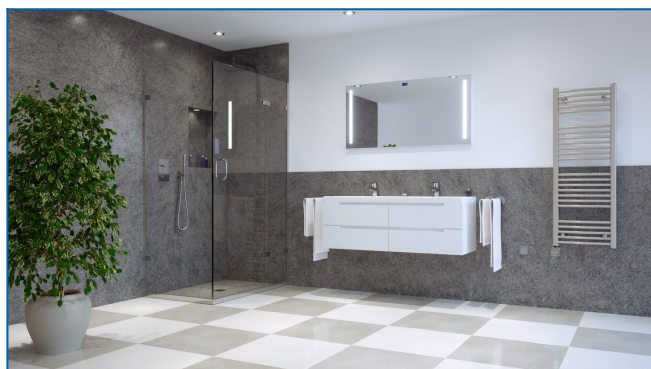

## KORALUX RONDO CLASSIC-ERA

Elektrischer Direktheizkörper mit integriertem Temperaturregler und App – günstiges Preis-Leistungs-Verhältnis