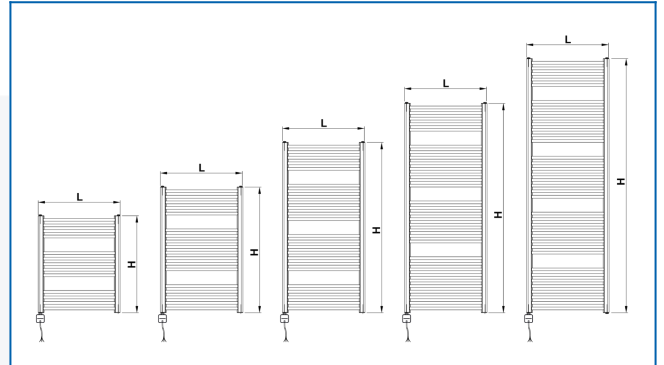

## Eingegebene Filter

Wärmeleistung:  $t_1: 75\text{ °C} \mid t_2: 65\text{ °C} \mid t_i: 20\text{ °C} \mid \Delta t: 50\text{ °C}$