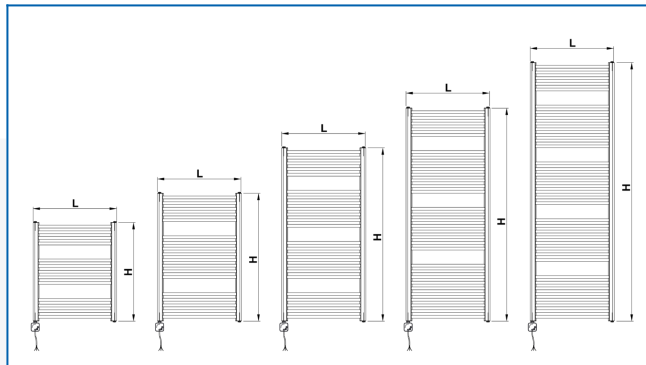

KORALUX RONDO CLASSIC-ERH

Rein elektrische Badheizkörper mit gebogenen Profilen mit günstigem Preis-Leistungs-Verhältnis

Eingegebene Filter

Wärmeleistung: $t_1: 75\text{ °C} \mid t_2: 65\text{ °C} \mid t_i: 20\text{ °C} \mid \Delta t: 50\text{ °C}$