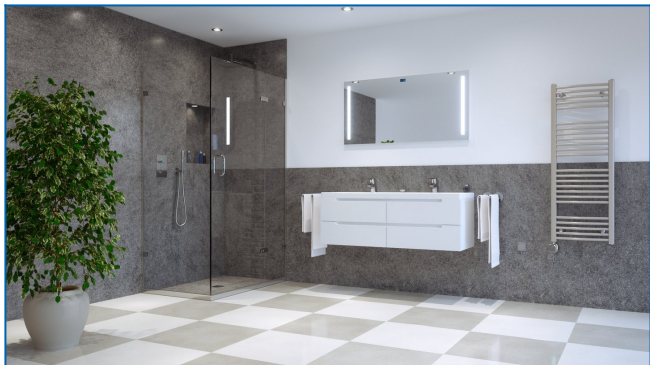

KORALUX RONDO CLASSIC-ERH

Rein elektrische Badheizkörper mit gebogenen Profilen mit günstigem Preis-Leistungs-Verhältnis

Eingegebene Filter

Wärmeleistung: $t_1: 75\text{ °C} \mid t_2: 65\text{ °C} \mid t_i: 20\text{ °C} \mid \Delta t: 50\text{ °C}$