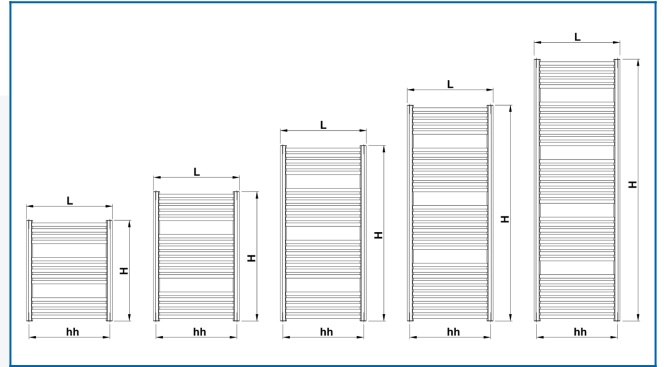

KORALUX RONDO COMFORT

Komfortable Badheizkörper mit ausgewogener Funktions- und Designkombination mit unterem Anschluss

Eingegebene Filter

Wärmeleistung: $t_1: 75\text{ °C} \mid t_2: 65\text{ °C} \mid t_i: 20\text{ °C} \mid \Delta t: 50\text{ °C}$