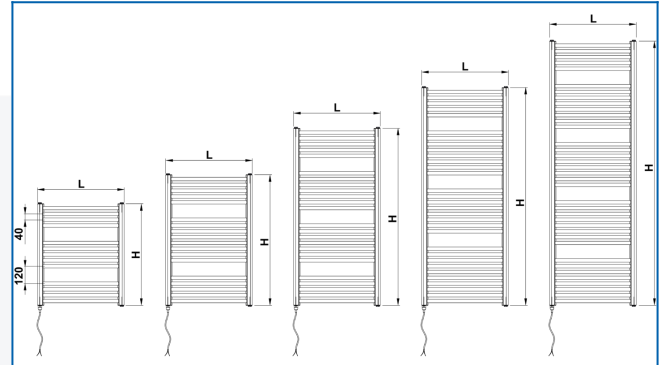

KORALUX RONDO COMFORT-E

Rein elektrische Badheizkörper mit gebogenen Profilen mit ausgewogener Funktions - und Designkombination

Eingegebene Filter

Wärmeleistung: $t_1: 75\text{ °C} \mid t_2: 65\text{ °C} \mid t_i: 20\text{ °C} \mid \Delta t: 50\text{ °C}$