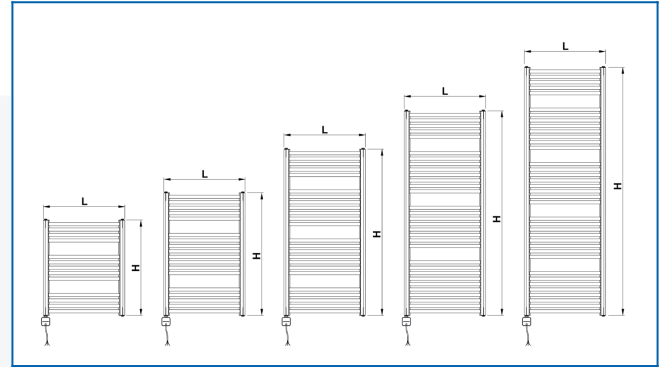

## Eingegebene Filter

Wärmeleistung:  $t_1: 75\text{ °C} \mid t_2: 65\text{ °C} \mid t_i: 20\text{ °C} \mid \Delta t: 50\text{ °C}$