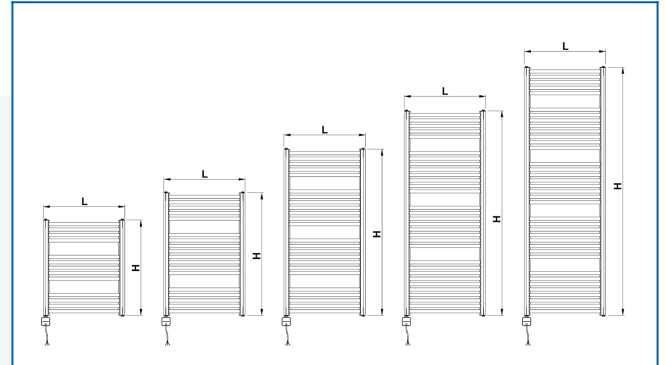

KORALUX RONDO COMFORT-ERA

Elektrischer Direktheizkörper mit einer ausgewogenen Kombination aus Funktion und Design mit integriertem Temperaturregler mit App

Eingegebene Filter

Wärmeleistung: $t_1: 75\text{ °C} \mid t_2: 65\text{ °C} \mid t_i: 20\text{ °C} \mid \Delta t: 50\text{ °C}$