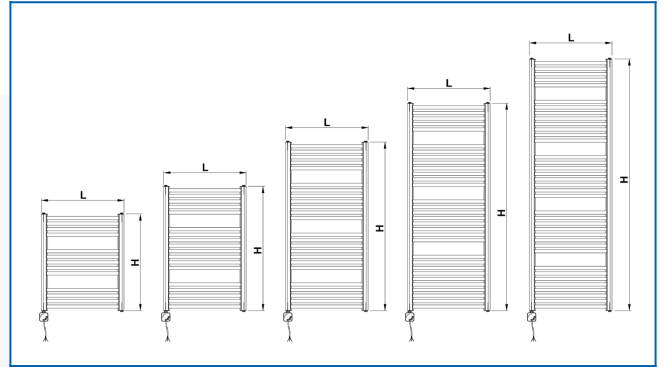

## KORALUX RONDO COMFORT-ERH

Rein elektrische Badheizkörper mit gebogenen Profilen mit ausgewogener Funktions - und Designkombination