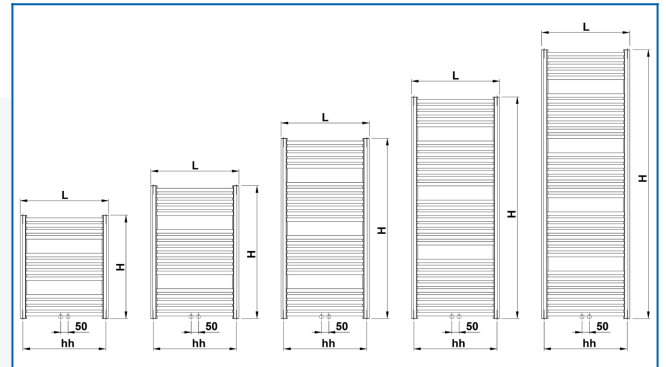

## Eingegebene Filter

Wärmeleistung:  $t_1: 75\text{ °C} \mid t_2: 65\text{ °C} \mid t_i: 20\text{ °C} \mid \Delta t: 50\text{ °C}$