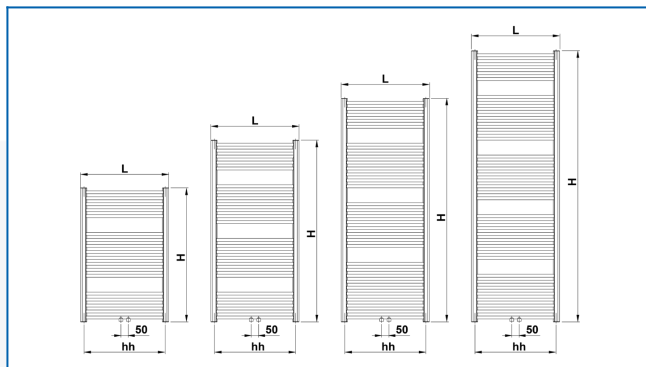

KORALUX RONDO EXCLUSIVE-M

Elegante verchromte Badheizkörper mit gebogenen Profilen und modernem Mittenanschluss

Eingegebene Filter

Wärmeleistung: $t_1: 75\text{ °C} \mid t_2: 65\text{ °C} \mid t_i: 20\text{ °C} \mid \Delta t: 50\text{ °C}$