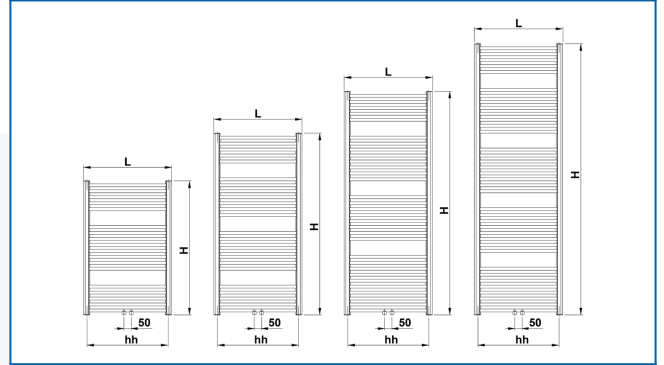

## Eingegebene Filter

Wärmeleistung:  $t_1: 75\text{ °C} \mid t_2: 65\text{ °C} \mid t_i: 20\text{ °C} \mid \Delta t: 50\text{ °C}$