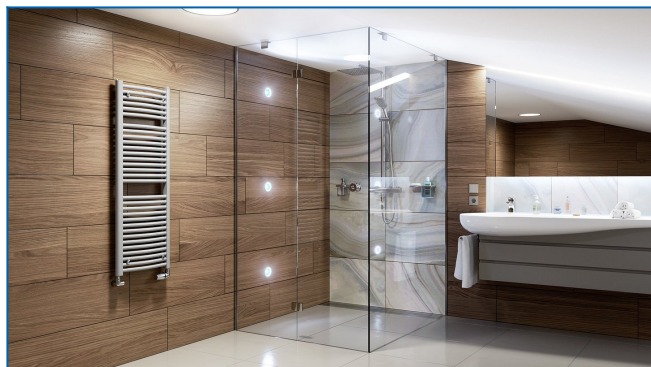

KORALUX RONDO MAX

Luxuriöse Badheizkörper für maximale Heizleistung mit unterem Anschluss

Eingegebene Filter

Wärmeleistung: $t_1: 75\text{ °C} \mid t_2: 65\text{ °C} \mid t_i: 20\text{ °C} \mid \Delta t: 50\text{ °C}$