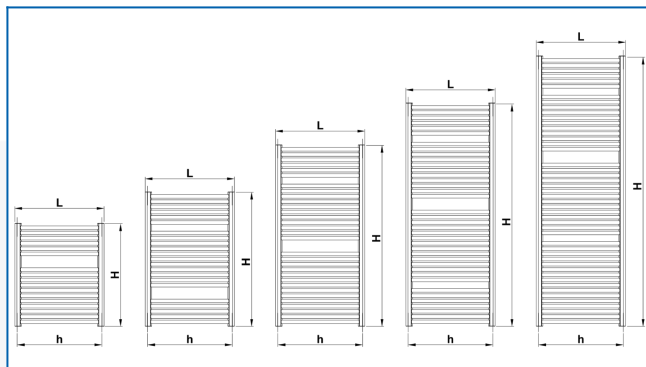

KORALUX RONDO MAX

Luxuriöse Badheizkörper für maximale Heizleistung mit unterem Anschluss

Eingegebene Filter

Wärmeleistung: $t_1: 75\text{ °C} \mid t_2: 65\text{ °C} \mid t_i: 20\text{ °C} \mid \Delta t: 50\text{ °C}$