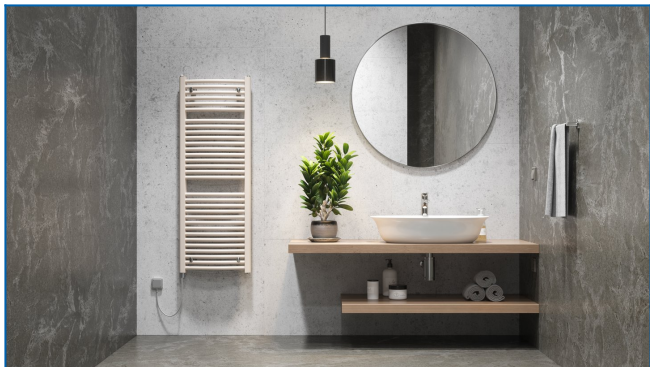

## KORALUX RONDO MAX-E

Rein elektrische Badheizkörper mit gebogenen Profilen für maximale Heizleistung