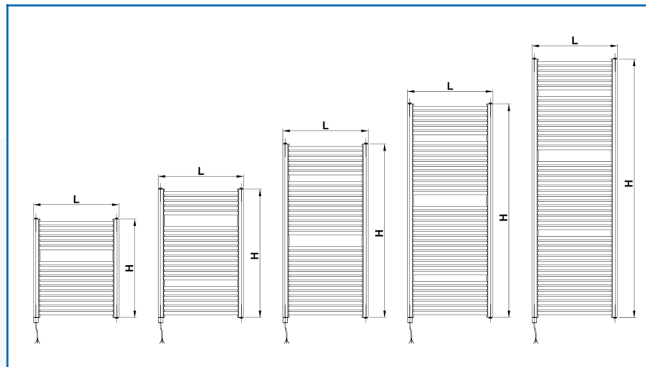

## KORALUX RONDO MAX-E

Rein elektrische Badheizkörper mit gebogenen Profilen für maximale Heizleistung