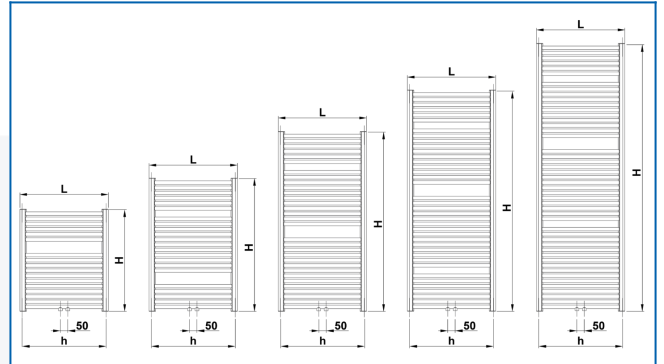

## Eingegebene Filter

Wärmeleistung:  $t_1: 75\text{ °C} \mid t_2: 65\text{ °C} \mid t_i: 20\text{ °C} \mid \Delta t: 50\text{ °C}$