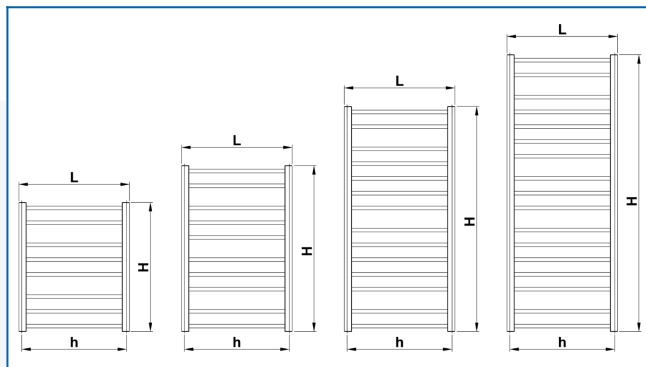

KORALUX STANDARD

Badheizkörper für kleine Bäder ideal oder als Alternative in Kombination mit anderer Heizmöglichkeit

Eingegebene Filter

Wärmeleistung: $t_1: 75\text{ °C} \mid t_2: 65\text{ °C} \mid t_i: 20\text{ °C} \mid \Delta t: 50\text{ °C}$