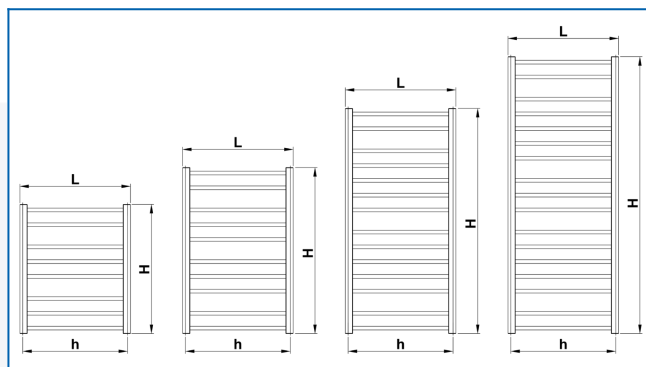

## KORALUX STANDARD

Badheizkörper für kleine Bäder ideal oder als Alternative in Kombination mit anderer Heizmöglichkeit