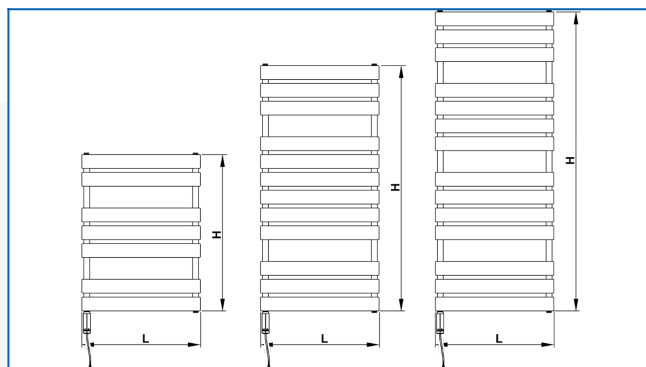

KORATHERM AQUAPANEL-ER

KORATHERM AQUAPANEL-ER sind Modelle der Designreihe elektrischer Heizkörper mit horizontal ausgerichteten Profilen mit einem integrierten Temperaturregler

Eingegebene Filter

Wärmeleistung: $t_1: 75\text{ °C} \mid t_2: 65\text{ °C} \mid t_i: 20\text{ °C} \mid \Delta t: 50\text{ °C}$