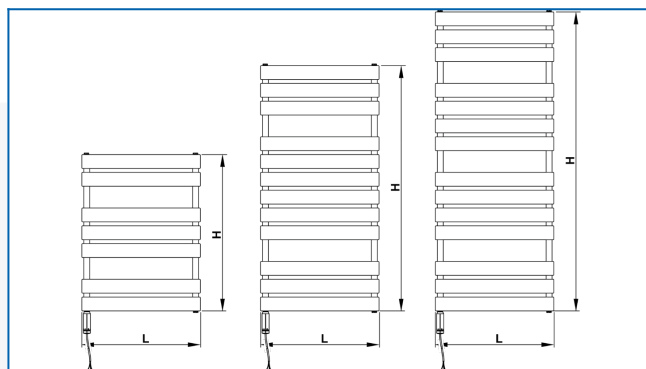

KORATHERM AQUAPANEL-ER

KORATHERM AQUAPANEL-ER sind Modelle der Designreihe elektrischer Heizkörper mit horizontal ausgerichteten Profilen mit einem integrierten Temperaturregler

Eingegebene Filter

Wärmeleistung: $t_1: 75\text{ °C} \mid t_2: 65\text{ °C} \mid t_i: 20\text{ °C} \mid \Delta t: 50\text{ °C}$