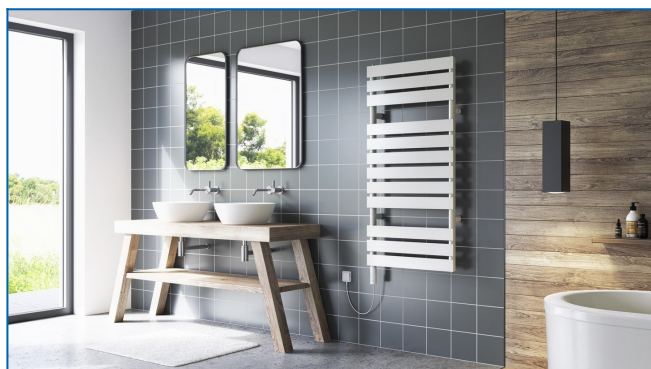

KORATHERM AQUAPANEL-ER

KORATHERM AQUAPANEL-ER sind Modelle der Designreihe elektrischer Heizkörper mit horizontal ausgerichteten Profilen mit einem integrierten Temperaturregler

Eingegebene Filter

Wärmeleistung: $t_1: 75\text{ °C} \mid t_2: 65\text{ °C} \mid t_i: 20\text{ °C} \mid \Delta t: 50\text{ °C}$