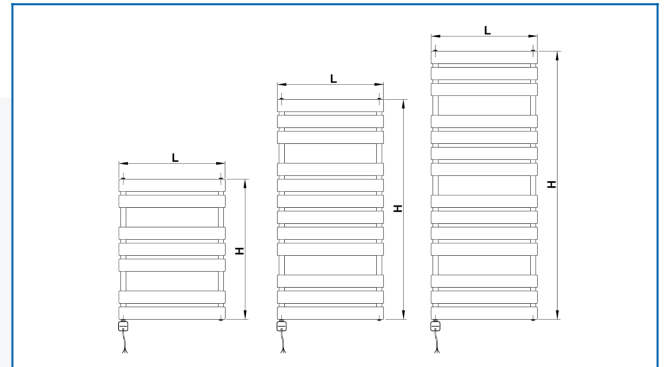

## Eingegebene Filter

Wärmeleistung:  $t_1: 75\text{ °C} \mid t_2: 65\text{ °C} \mid t_i: 20\text{ °C} \mid \Delta t: 50\text{ °C}$