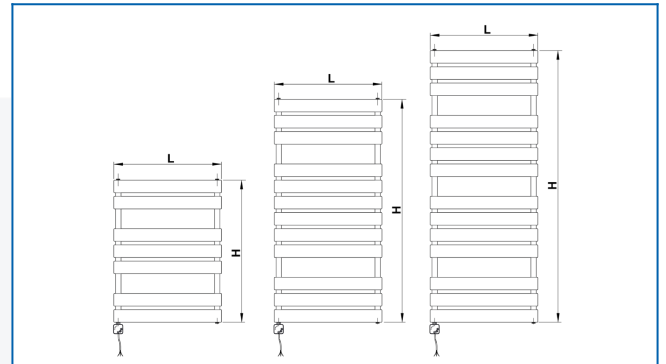

KORATHERM AQUAPANEL-ERH

Modelle der Designreihe elektrischer Direktheizkörper mit waagrecht ausgerichteten Profilen mit integriertem Temperaturregler

Eingegebene Filter

Wärmeleistung: $t_1: 75\text{ °C} \mid t_2: 65\text{ °C} \mid t_i: 20\text{ °C} \mid \Delta t: 50\text{ °C}$