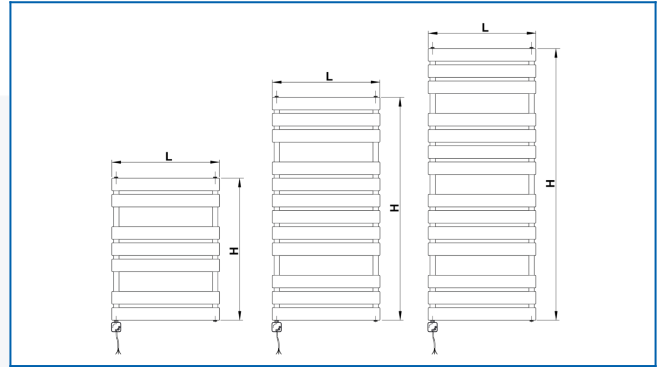

## KORATHERM AQUAPANEL-ERH

Modelle der Designreihe elektrischer Direktheizkörper mit waagrecht ausgerichteten Profilen mit integriertem Temperaturregler

## Eingegebene Filter

Wärmeleistung:  $t_1: 75\text{ °C} \mid t_2: 65\text{ °C} \mid t_i: 20\text{ °C} \mid \Delta t: 50\text{ °C}$