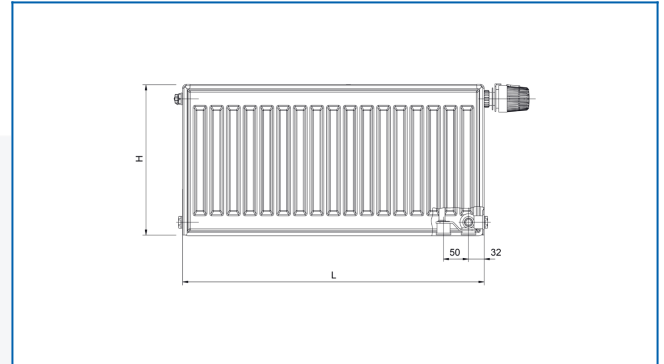

RADIK MATERNELLE VK

Plattenheizkörper für Kindergärten mit Anschluss rechts unten

Eingegebene Filter

Wärmeleistung: $t_1: 75\text{ °C} \mid t_2: 65\text{ °C} \mid t_i: 20\text{ °C} \mid \Delta t: 50\text{ °C}$