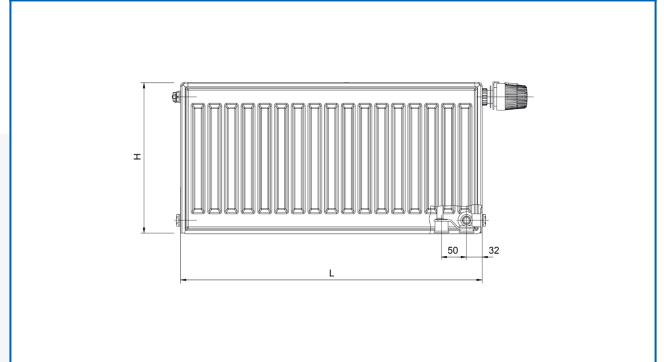

RADIK MATERNELLE VK

Plattenheizkörper für Kindergärten mit Anschluss rechts unten

Eingegebene Filter

Wärmeleistung: $t_1: 75\text{ °C}$ | $t_2: 65\text{ °C}$ | $t_i: 20\text{ °C}$ | $\Delta t: 50\text{ °C}$