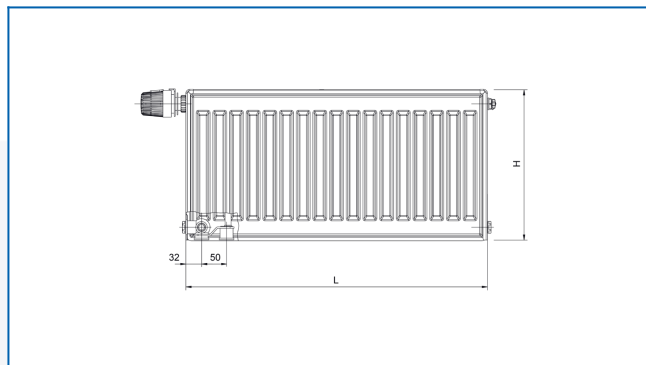

RADIK MATERNELLE VKL

Plattenheizkörper für Kindergärten mit Anschluss links unten

Eingegebene Filter

Wärmeleistung: $t_1: 75\text{ °C} \mid t_2: 65\text{ °C} \mid t_i: 20\text{ °C} \mid \Delta t: 50\text{ °C}$