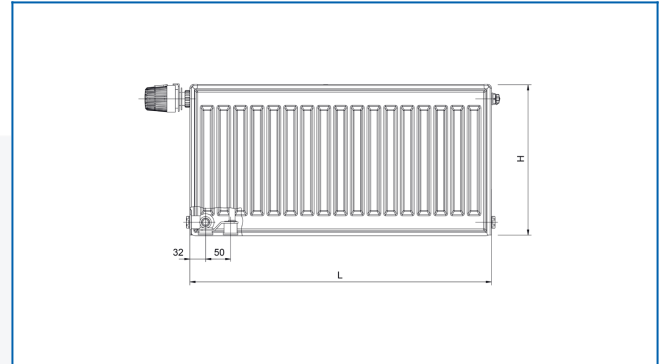

RADIK MATERNELLE VKL

Plattenheizkörper für Kindergärten mit Anschluss links unten

Eingegebene Filter

Wärmeleistung: $t_1: 75\text{ °C} \mid t_2: 65\text{ °C} \mid t_i: 20\text{ °C} \mid \Delta t: 50\text{ °C}$